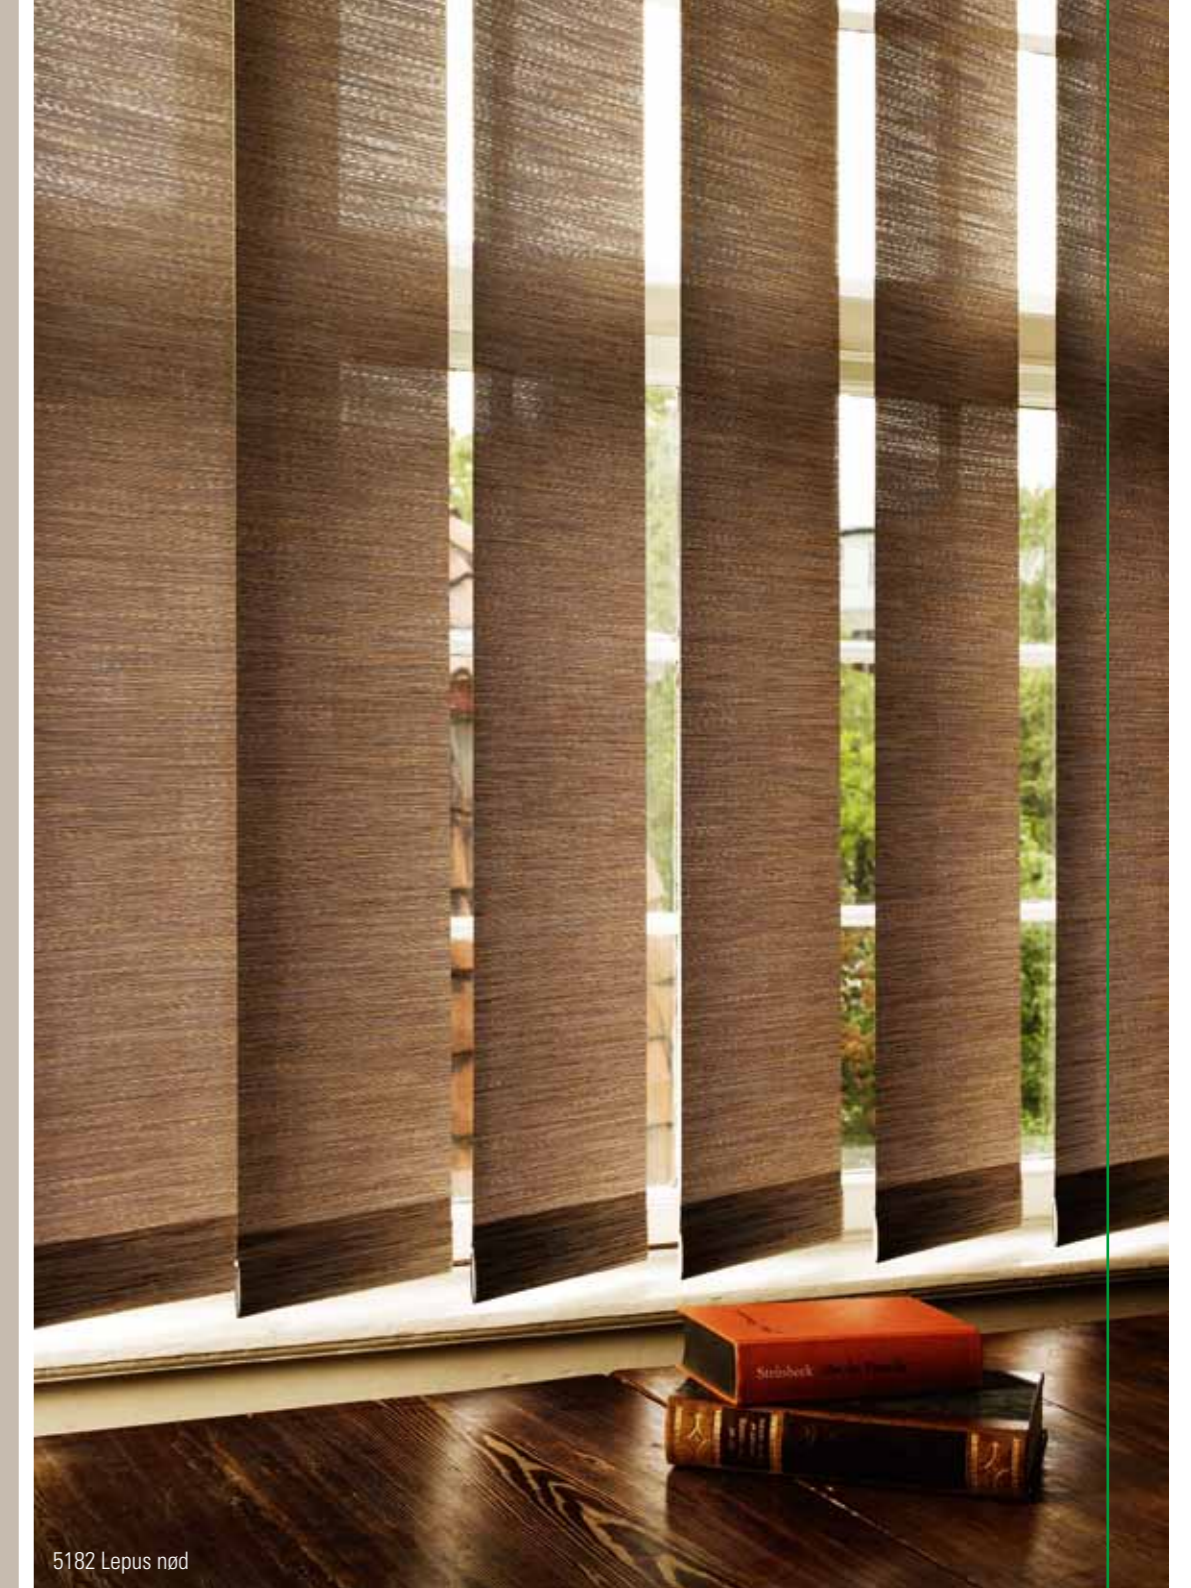

UDSIGT TIL FORANDRING
INDIAN SUMMER COLLECTION 2010

5536 Canvas majsgul/aubergine

INDIAN SUMMER COLLECTION 2010

INVITER SENSOMMERENS FARVER OG VARME INDENFOR.

Brændte farver og farver præget af den styrke og kvalitet, som kendes fra rustikke og lækre naturmaterialer. Temaet og stofferne i denne kollektion er med til at give en fornemmelse af, at man har inviteret sensommerens varme landskaber og gyldne sol indenfor.

Mønstre og designs er baseret på naturens egne former og farver og tager udgangspunkt i nuancerne omkring creme, sand og hasselnød, men er samtidig krydret med livsbekræftende og kraftige farvevariationer som cayenne, majsgul og aubergine. Med denne palet og nuancerne omkring den er der rig mulighed for at skabe en moderne atmosfære af både varme og liv.

5531 Metis
mørklægning honning

5529 Kontrast dyb
magenta/cayenne

5535 Indian Summer
multi

5536 Canvas
majs gul/aubergine

- Faber har mere end 100 års erfaring med udvikling og produktion af rullegardiner
- Faber rullegardiner leveres med kædetræk i stål som standard – uden merpris for en eksklusiv finish eller med endeløs snor i fem flotte farver
- Alle synlige komponenter til Faber rullegardiner fås i fem flotte farver, der kan matches med vinduesrammen eller med stofferne
- Mulighed for at sætte en flot frontprofil eller kassette på rullegardinet, så det oprullede gardin skjules og der derved opnås en eksklusiv finish
- De fleste stoffer i rullegardinskolektionen fås også som panelgardin og panel 250, et eksklusivt panelgardin med 25 cm brede paneler, der kan vinkles for at justere lysindfald og indkig